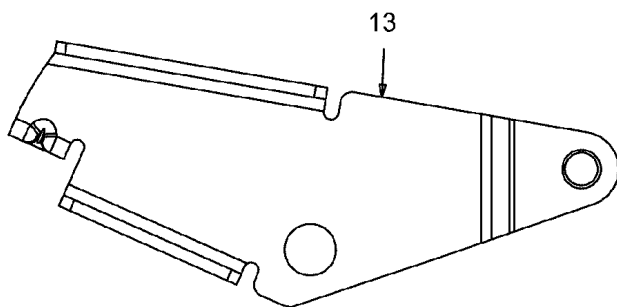

1

E3-02002B-01

Illustration Radkappen

Bild Nr.	St.- Zahl	Teile Nr.	Beschreibung
1	2	C7310484A	Deckel

Illustration Rahmen

E3-02717B-01

Illustration Rahmen

Bild Nr.	St.- Zahl	Teile Nr.	Beschreibung
1	1	C17962	Platte
2	1	C68304163B	Rahmen
3	1	C68304195	Platte
4	2	C7100134	Mutter
5	2	C7100224	Schraube
6	6	C7100604A	Schraube
7	2	C7100642	Schraube
8	2	C7101260A	Schraube
9	3	C7103008	Schraube
10	2	C71204063	Mutter
11	4	C71204064	Mutter
12	3	C7120429	Mutter
13	2	C73204035	Feder
14	2	C7360173	Scheibe
15	1	C7360222	Scheibe
16	1	C74704385	Haltestange
17	1	C78304548A	Platte
18	1	C78304637	Platte
19	1	C78304753	Platte
20	1	C78304869	Sitz

Illustration Schaltplan

725-0157 TO SECURE HEADLIGHT LEAD
WIRE & (1) TO SECURE HARNESS TO HITCH BOX

Nicht abgebildet / Not shown

Kabelbaum /
Harness B&S - TEC

5

GROUND HARDWARE

REFERENCE ONLY
725-1741 SW:KEY:4 POS

E3-02735B-01

Illustration Schaltplan

Bild Nr.	St.- Zahl	Teile Nr.	Beschreibung
1	2	C7100227	Schraube
2	1	C7100599	Schraube
3	2	C7250157	Schelle
4	1	C72504363	Schalter
5	1	C72504433	Schelle
6	1	C7251303	Duese
7	1	C72504439	Schalter
8	1	C7251439	Schalter
9	2	C7251744	Schlüssel
10	1	C7260278	Platte
11	2	C7260279	Platte
12	1	C7360222	Scheibe
13	1	C78304903	Platte