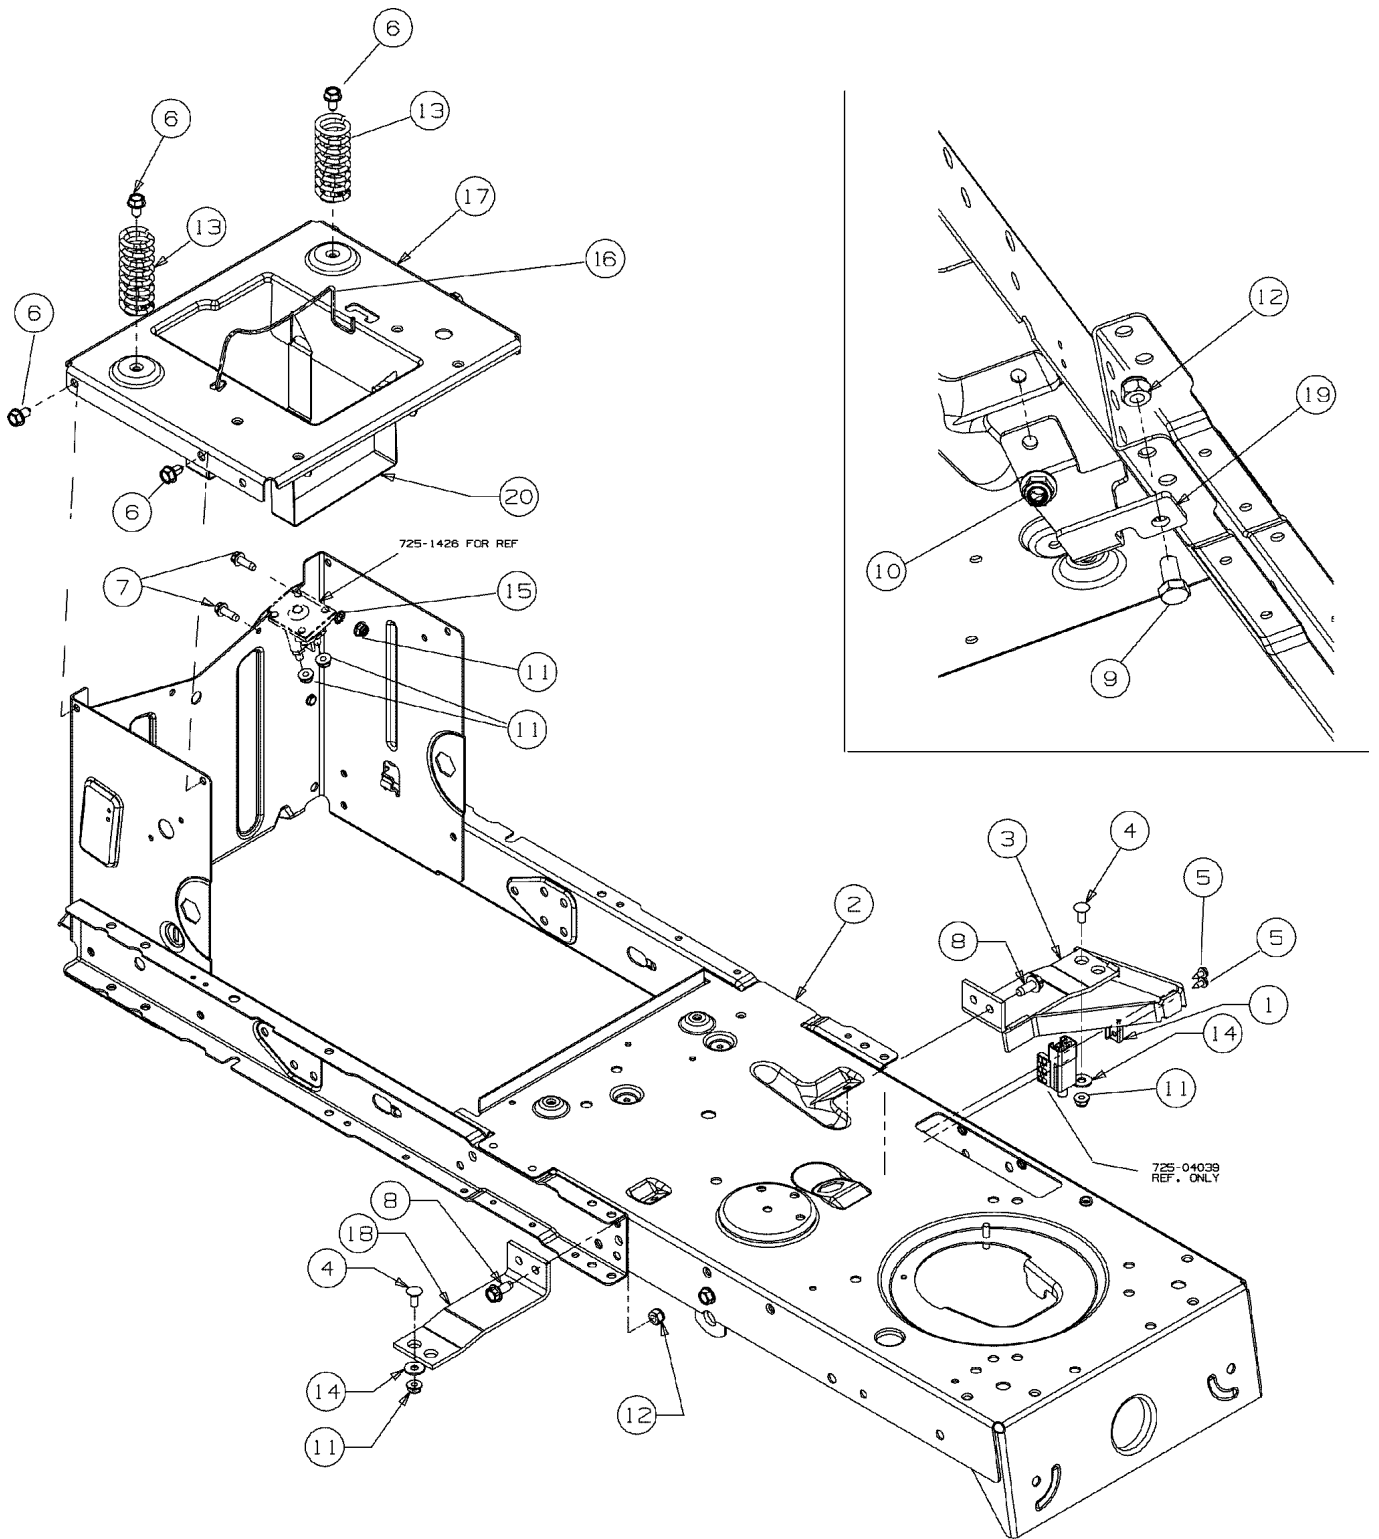

Illustration Pedal

Bild Nr.	St.- Zahl	Teile Nr.	Beschreibung
1	1	C68304226	Hebel
2	1	C7103144	Schraube
3	2	C71004483	Schraube
4	1	C7110736	Achse
5	1	C71204065	Mutter
6	1	C7140111	Splint
7	1	C7360133	Scheibe
8	1	C74704430	Bride
9	1	C75004465	Distanzstuck

1

E3-02002B-01

Illustration Radkappen

Bild Nr.	St.- Zahl	Teile Nr.	Beschreibung
1	2	C7310484A	Deckel

Illustration Rahmen

E3-02717B-01

Illustration Rahmen

Bild Nr.	St.- Zahl	Teile Nr.	Beschreibung
1	1	C17962	Platte
2	1	C68304163B	Rahmen
3	1	C68304195	Platte
4	2	C7100134	Mutter
5	2	C7100224	Schraube
6	6	C7100604A	Schraube
7	2	C7100642	Schraube
8	2	C7101260A	Schraube
9	3	C7103008	Schraube
10	2	C71204063	Mutter
11	4	C71204064	Mutter
12	3	C7120429	Mutter
13	2	C73204035	Feder
14	2	C7360173	Scheibe
15	1	C7360222	Scheibe
16	1	C74704385	Haltestange
17	1	C78304548A	Platte
18	1	C78304637	Platte
19	1	C78304753	Platte
20	1	C78304869	Sitz

Illustration Schaltplan

725-0157 TO SECURE HEADLIGHT LEAD
WIRE & (1) TO SECURE HARNESS TO HITCH BOX

Nicht abgebildet / Not shown

Kabelbaum /
Harness B&S - TEC

5

GROUND HARDWARE

REFERENCE ONLY
725-1741 SW:KEY:4 POS

E3-02735B-01

Illustration Schaltplan

Bild Nr.	St.- Zahl	Teile Nr.	Beschreibung
1	2	C7100227	Schraube
2	1	C7100599	Schraube
3	2	C7250157	Schelle
4	1	C72504363	Schalter
5	1	C72504433	Schelle
6	1	C7251303	Duese
7	1	C72504439	Schalter
8	1	C7251439	Schalter
9	2	C7251744	Schlüssel
10	1	C7260278	Platte
11	2	C7260279	Platte
12	1	C7360222	Scheibe
13	1	C78304903	Platte