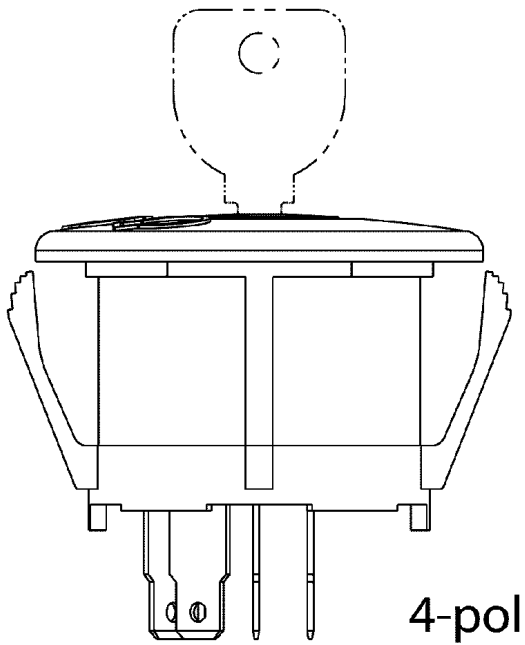

Illustration Sitzplatte

E3-02714B-01

Illustration Sitzplatte

Bild Nr.	St.- Zahl	Teile Nr.	Beschreibung
1	2	C71004482	Schraube
2	2	C71204063	Mutter
3	2	C7260201	Scheibe
4	1	C7321184	Feder
5	2	C7360242	Scheibe
6	2	C7380296	Schraube
7	2	C73804012A	Schraube
8	1	C7830209D	Hebel
9	1	C78304081B	Halter

THESE WASHERS ARE TO BE USED
IN BETWEEN FRONT TWO RIVET NUTS
IN BOTTOM OF SEAT PAN AND SEAT
MOUNTING PLATE.

E3-02715B-01

Illustration Sitzplatte

Bild Nr.	St.- Zahl	Teile Nr.	Beschreibung
1	2	C7360300	Scheibe
2	1	C75704037	Sitz

Illustration Sitzwanne

E3-02726B-01

Illustration Sitzwanne

Bild Nr.	St.- Zahl	Teile Nr.	Beschreibung
1	2	C71004483	Schraube
2	4	C71004484	Schraube
3	2	C7100599	Schraube
4	1	C73104591A	Halter
5	1	C7360607	Scheibe
6	1	C78304593BR	Sitzwanne red
7	1	C78304843	Platte
8	2	C7831489C	Blech

1

E3-04007A-01

Illustration Stirnwand

Bild Nr.	St.- Zahl	Teile Nr.	Beschreibung
1	1	C7251741	Schalter

E3-02734C-01

Illustration Stirnwand

Bild Nr.	St.- Zahl	Teile Nr.	Beschreibung
1	2	C71004483	Schraube
2	4	C7100599	Schraube
3	6	C7100604A	Schraube
4	3	C7100895	Schraube
5	1	C71204063	Mutter
6	1	C73104945	Deckel
7	1	C78304584	Blech
8	1	C78304873	Instrumententafel