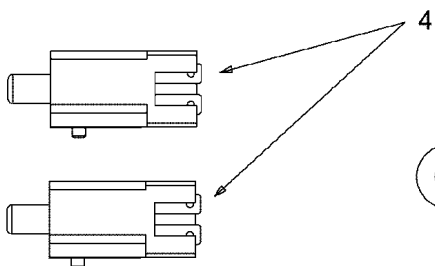

1

E3-02002B-01

Illustration Radkappen

Bild Nr.	St.- Zahl	Teile Nr.	Beschreibung
1	2	C7310484A	Deckel

Illustration Rahmen

E3-02717B-01

Illustration Rahmen

Bild Nr.	St.- Zahl	Teile Nr.	Beschreibung
1	1	C17962	Platte
2	1	C68304163B	Rahmen
3	1	C68304195	Platte
4	2	C7100134	Mutter
5	2	C7100224	Schraube
6	6	C7100604A	Schraube
7	2	C7100642	Schraube
8	2	C7101260A	Schraube
9	3	C7103008	Schraube
10	2	C71204063	Mutter
11	4	C71204064	Mutter
12	3	C7120429	Mutter
13	2	C73204035	Feder
14	2	C7360173	Scheibe
15	1	C7360222	Scheibe
16	1	C74704385	Haltestange
17	1	C78304548A	Platte
18	1	C78304637	Platte
19	1	C78304753	Platte
20	1	C78304869	Sitz

Illustration Schaltplan

725-0157 TO SECURE HEADLIGHT LEAD
WIRE & (1) TO SECURE HARNESS TO HITCH BOX

Nicht abgebildet / Not shown

Kabelbaum /
Harness B&S - TEC

5

GROUND HARDWARE

REFERENCE ONLY
725-1741 SW:KEY:4 POS

E3-02735B-01

Illustration Schaltplan

Bild Nr.	St.- Zahl	Teile Nr.	Beschreibung
1	2	C7100227	Schraube
2	1	C7100599	Schraube
3	2	C7250157	Schelle
4	1	C72504363	Schalter
5	1	C72504433	Schelle
6	1	C7251303	Duese
7	1	C72504439	Schalter
8	1	C7251439	Schalter
9	2	C7251744	Schlüssel
10	1	C7260278	Platte
11	2	C7260279	Platte
12	1	C7360222	Scheibe
13	1	C78304903	Platte